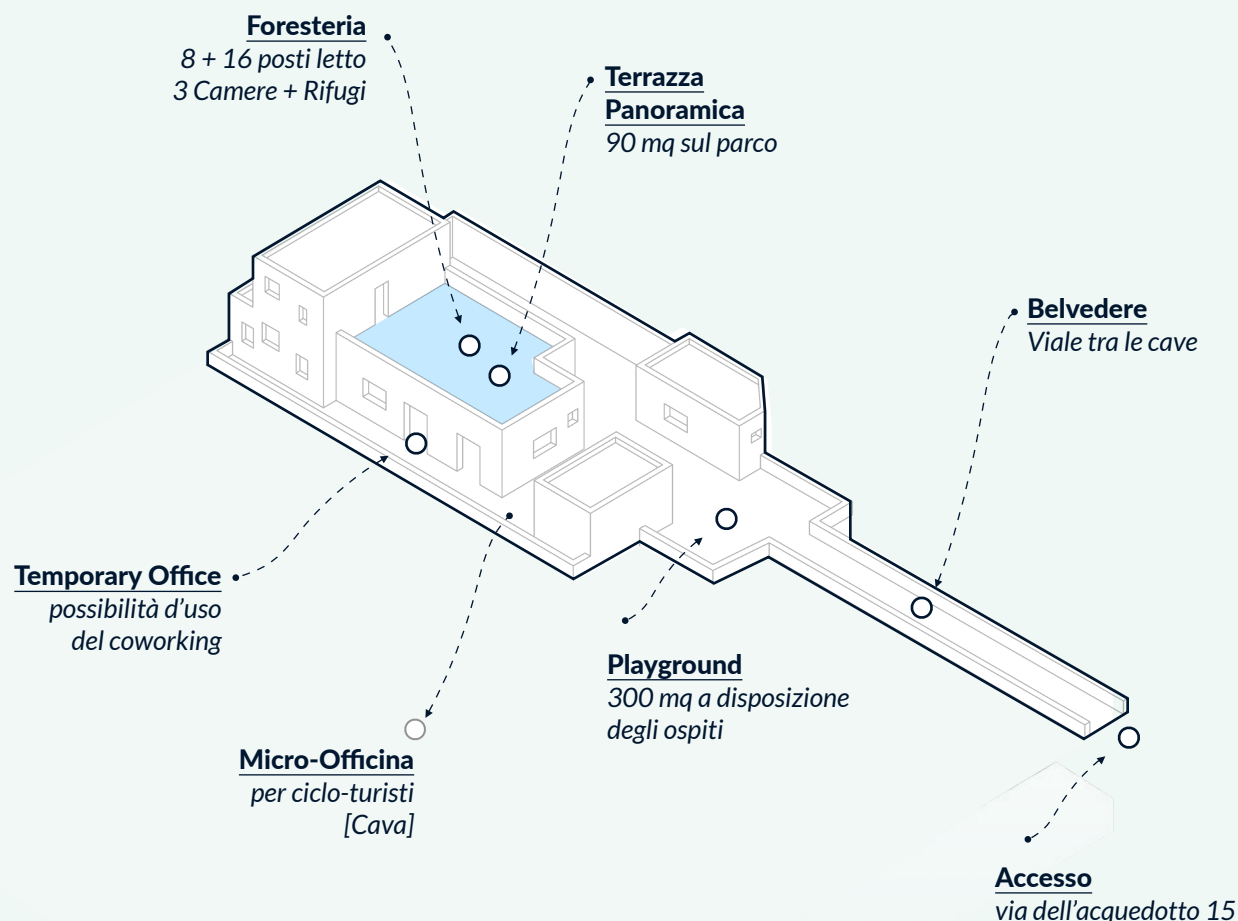

Foresteria

da Giugno a Settembre

ospitare

Incluso

Kit asciugamani
Con serratura
Cucina
Appendiabiti
Ferro da stiro
Lavatrice
Shampoo

Servizi

Videosorveglianza
Allarme con sensori
Riscaldamento
Wi-fi FIBRA
Adatto per Laptop
Parcheggio
Kit pronto Soccorso

Camere e rifugi temporanei fino a 24 posti letto, 400 metri quadri dedicati all'ospitalità.

Un luogo dove sentirsi a casa ed immersi, allo stesso tempo, nell'ambiente informale e creativo di Periferica. Un posto dove dormire, lavorare, creare a stretto contatto con gli eventi e la comunità creativa.

Casa Periferica è anche residenza di artisti e talenti contemporanei, impegnati in progetti artistici e culturali.

Gli ospiti, oltre ad avere uso esclusivo della Foresteria, potranno partecipare gratuitamente agli eventi previsti in programma ed avere accesso al parco nella cava sottostante.