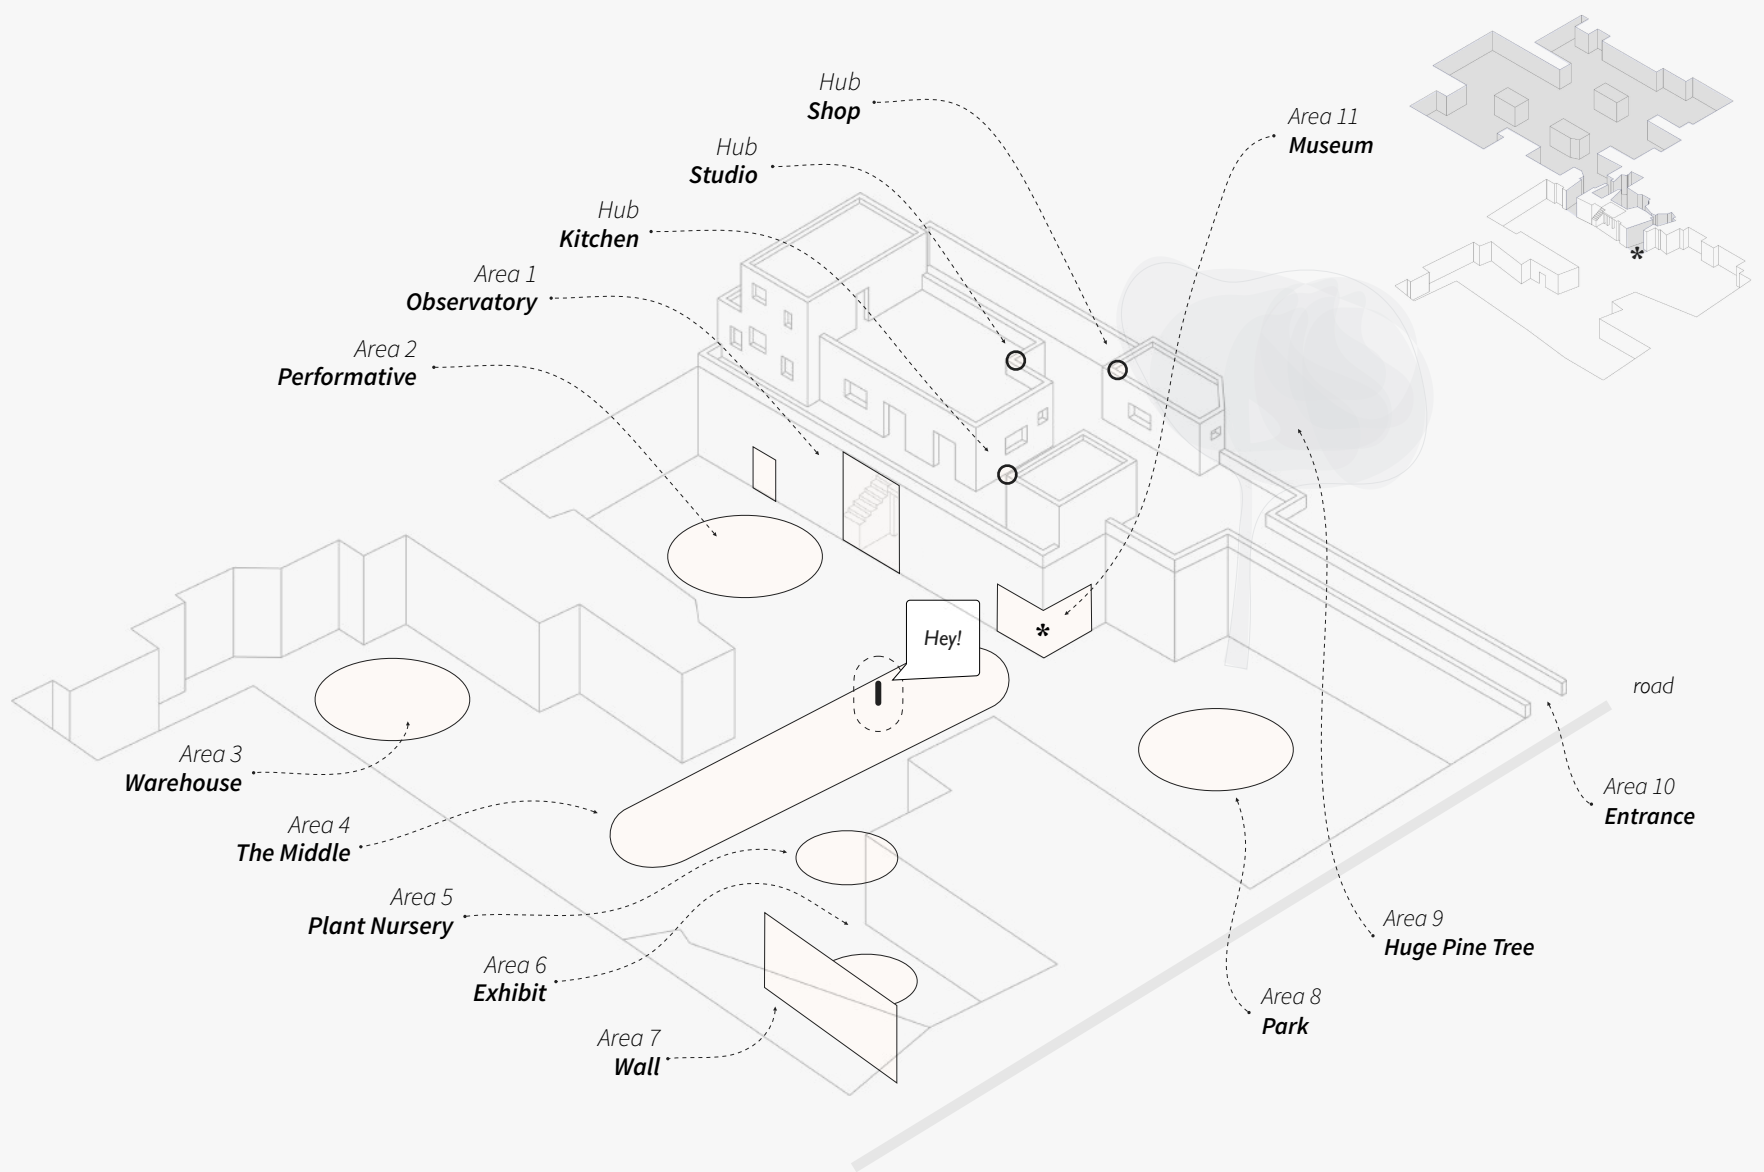

Micro-Villaggio aree e servizi del parco

Nutrirsi

Il risveglio e la cucina sociale

Due cucine a disposizione dei partecipanti, da cui prepareremo colazione e pranzo insieme ai volontari. Nei dintorni sono presenti supermercati e piccole attività commerciali.

Condividere

Vivere la rigenerazione urbana

Durante il festival, Casa Periferica si trasformerà in un micro-villaggio autosufficiente dove potrai progettare, costruire, riposarti, fare l'amore.

Svegliarsi

Active Morning

Avrai bisogno di energia. Per questo abbiamo previsto un risveglio muscolare in compagnia di un preparatore atletico. Ogni mattina alle sette sul nostro prato, prima di colazione.

Dormire

Camping, Rifugi, Hubs

3 soluzioni a seconda del budget e del livello di confort desiderato. I posti letto sono tutti in prossimità di Casa Periferica, all'interno del quartiere Macello. *Maggiori info a pag. 10*

Produrre

Cantiere ed Area Laboratori

Cuore pulsante del festival, nel cantiere troverai spazio e strumenti adatti al taglio, assemblaggio e trattamento di legno ed altri materiali, con la guida di esperti.

Conoscere

Locals e Comunità

Per supportare devi conoscere. Da sempre, prevediamo attività in sinergia con abitanti e attori locali. Tornerai a casa con una seconda famiglia siciliana e un nuovo dialetto.

Muoversi

Raggiungere ed esplorare

Scopriamo insieme il territorio attraverso visite, escursioni e tour guidati. La sera sarà possibile visitare la città e godere della vita notturna. Siamo a 1,5 km dal centro.

Connettersi

Collaborare in coworking e playground

Wi-fi FIBRA su tutto il parco. Nel coworking climatizzato e luminoso, possono lavorare fino a quaranta persone. All'esterno ospiteremo talk, laboratori e piccoli eventi.

Divertirsi

Attività, Eventi

La Summer School è affiancata da un programma culturale mirato ad esplodere e declinare il tema su più settori. Dalla mostra al dj-set, sarai al centro del fermento locale.