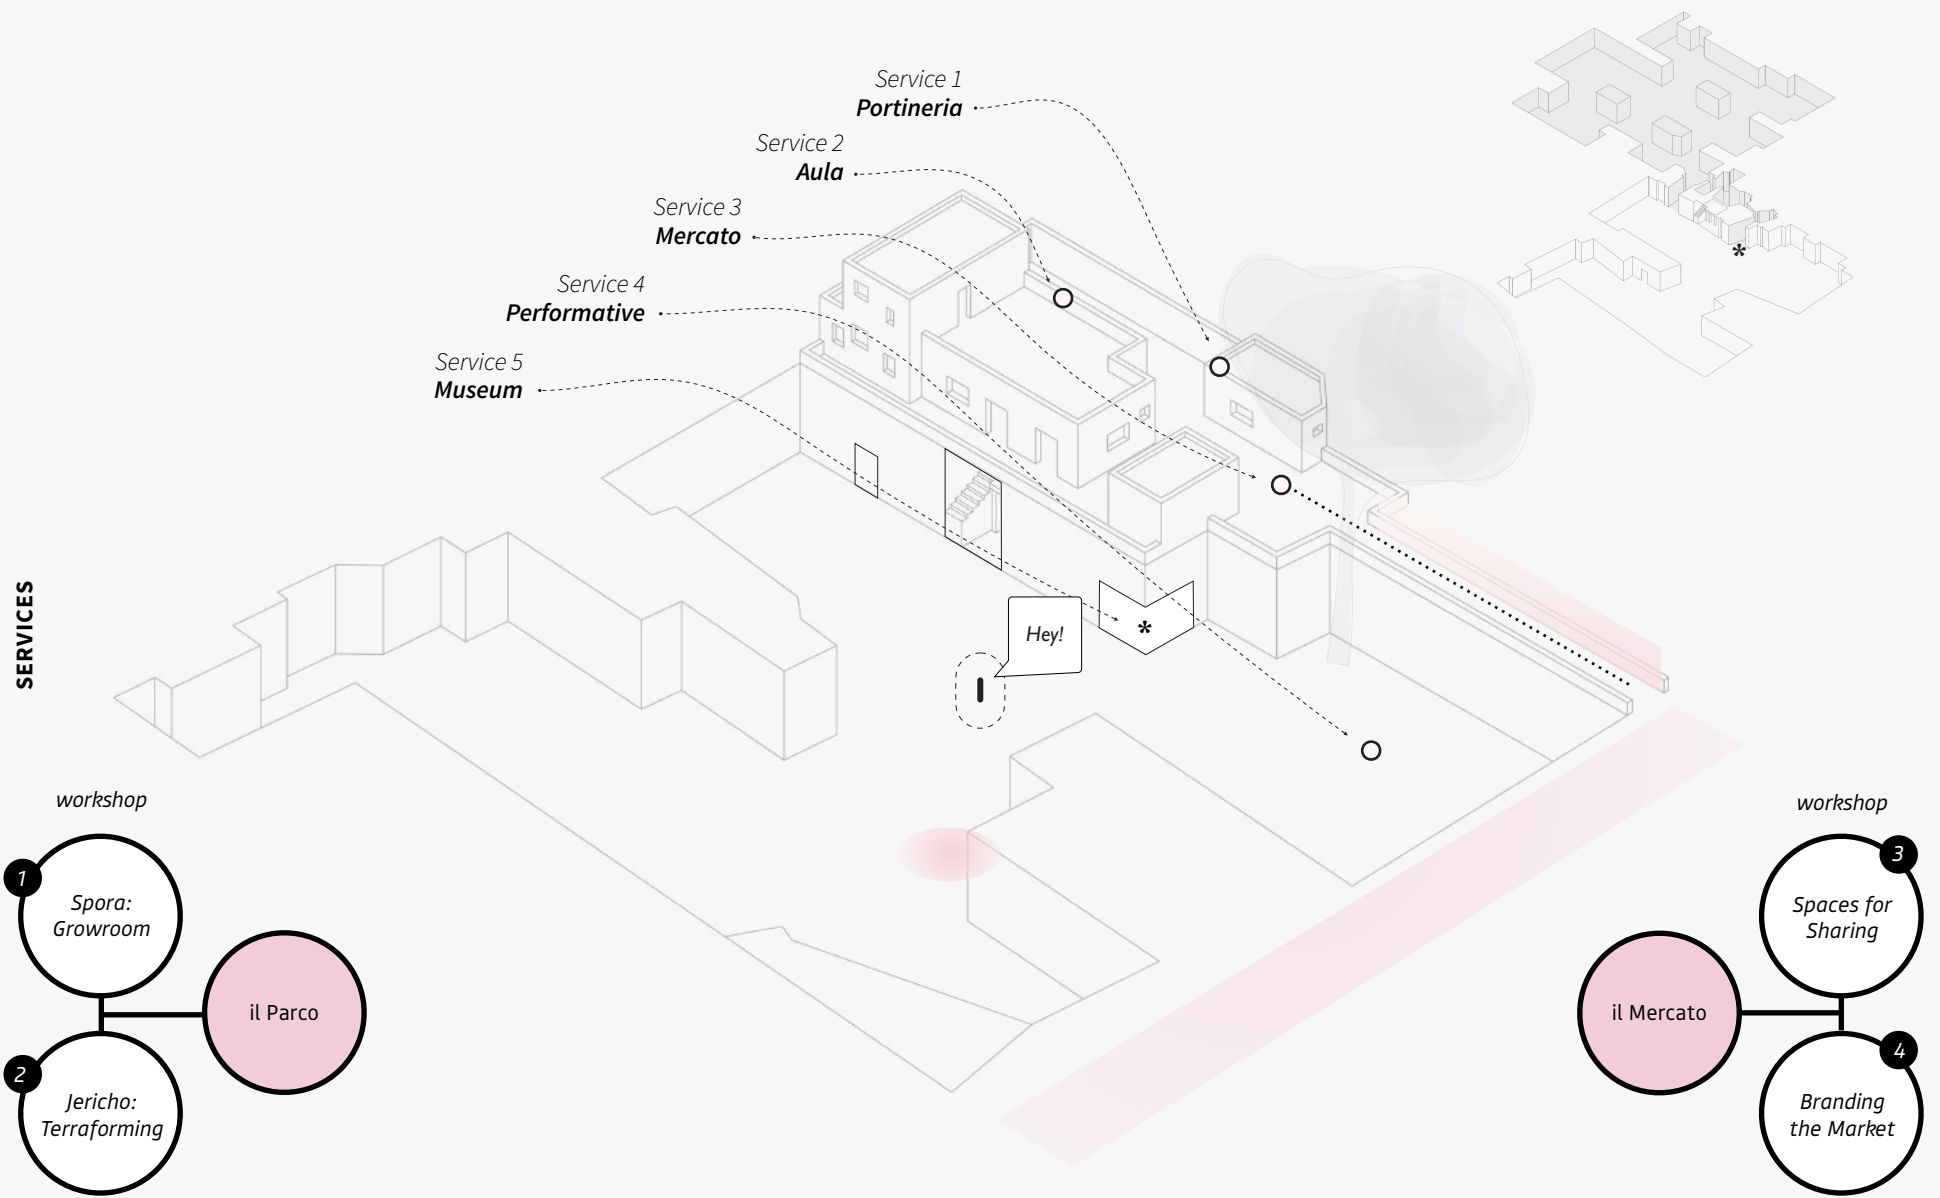

SS2021
ISCRIVITI

Proximity Future Hubs For Citizens

Progetto

potenziare il community hub

Parco, Mercato, Aula Periferica e Portineria sono i servizi di prossimità che configurano Casa Periferica come Community Hub del quartiere Macello. I partecipanti avranno il compito di sviluppare i primi due attraverso quattro workshop. Ad ogni servizio viene associato uno o più gruppi di intervento, guidati da esperti.

Obiettivi

Sviluppare nuove visioni, progetti ed interventi su Casa Periferica, adottando linguaggi e metodologie interdisciplinari. Creare nuove relazioni tra Hub e Quartiere, tra Hub e Città, anche portando gli abitanti al centro dell'architettura narrativa.

Visione

testare, condividere, replicare

Dai borghi alle metropoli, ogni comunità del mondo ha diritto a uno spazio in grado di accogliere, potenziare, valorizzare. La diversità di luoghi, target, modalità e output previsti per Casa Periferica ci aiuteranno a creare un prototipo di intervento e gestione esportabile in altri contesti. Perché ogni periferia ha diritto ad una Casa.

Processo

I partecipanti, selezionati tramite call, potranno scegliere quale laboratorio seguire già in fase di candidatura e a seconda dei posti disponibili. Ogni laboratorio segue un programma indipendente, ma sono previste sessioni interdisciplinari.

Workshop

service design, comunicazione, architettura

Il programma prevede una base di 4 laboratori legati a 2 aree specifiche: Casa Periferica e Cava Periferica. Due nuovi servizi - il Mercato e il Parco - verranno attivati attraverso un globale processo di analisi e definizione di spazi, utenti, identità e fruizione.

Area

Casa Periferica è un luogo rigenerato che mira a consolidare i propri servizi per generare maggiore impatto sulla comunità circostante. Gli spazi, rinnovati dopo anni di abbandono, hanno ospitato decine di attività in collaborazione con organizzazioni e operatori locali.